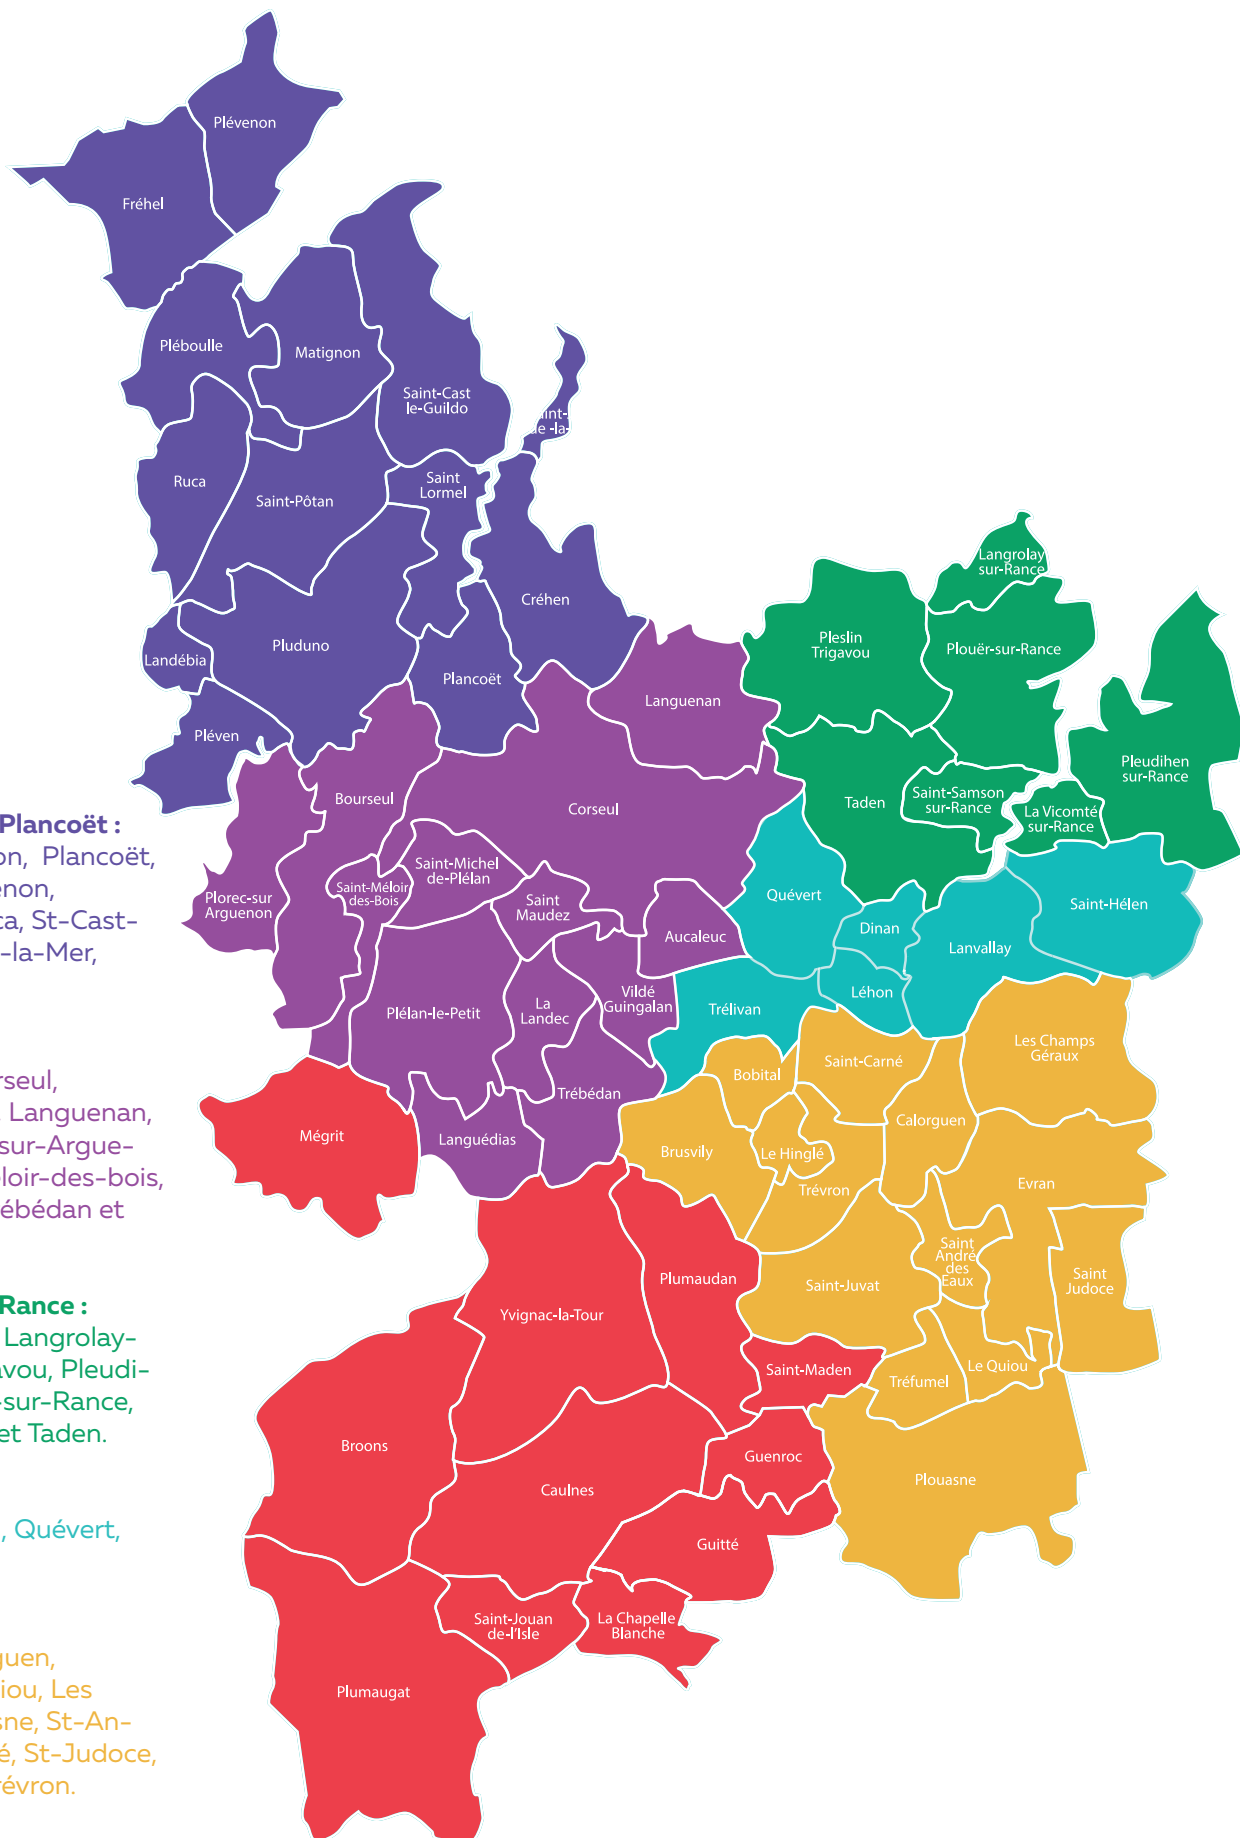

CARTE DES SECTEURS RPAM

Secteur de Matignon / Plancoët :

Créhen, Fréhel, Matignon, Plancoët, Plébouille, Pléven, Plévenon, Pluduno, Landébia, Ruca, St-Cast-Le-Guildo, St-Jacut-de-la-Mer, St-Lormel et St-Pôtan.

Secteur de Corseul :

Aucaleuc, Bourseul, Corseul, La Landec, Languédias, Languenan, Plélan-le-Petit, Plorec-sur-Arguenon, St-Maudez, St-Méloir-des-bois, St-Michel-de-Plélan et Vildé-Guingalan.

Secteur de Plouër-sur-Rance :

La Vicomté-sur-Rance, Langrolay-sur-Rance, Pleslin-Trigavou, Pleudihen-sur-Rance, Plouër-sur-Rance, St-Samson-sur-Rance et Taden.

Secteur de Dinan :

Dinan, Lanvallay, Léhon, Quévert, St-Hélen et Trélivan.

Secteur du Quiou :

Bobital, Brusvily, Calorguen, Evran, Le Hinglé, Le Quiou, Les Champs Géraux, Plouasne, St-André-Des-Eaux, St-Carné, St-Judoce, St-Juvat, Tréfumel et Trévron.

Secteur Broons / Caulnes :